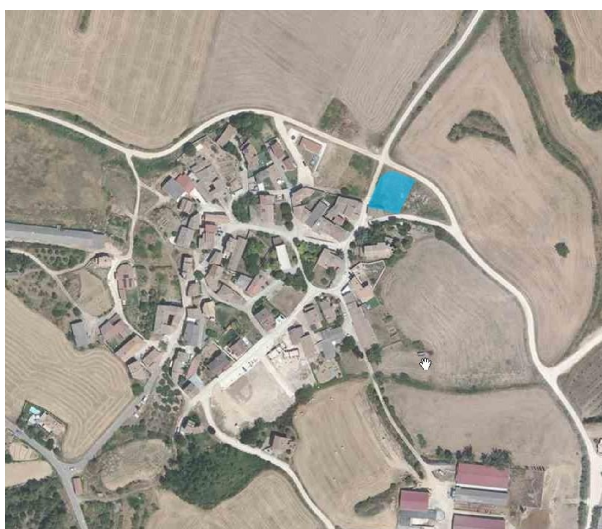

house for sale Ibiricu De Yerri, Tierra Estella

Gobierno de Navarra / Nafarroako Gobernua		HACIENDA NAVARRA / NAFARROAKO OGASUNA	
CÉDULA PARCELARIA / LURZATI ZEDULA			
Referencia Catastral Bien Inmueble	31000000001665659FT	Cód. 290	Entidad ZURUCUAIN
Municipio	YERRI	Expedida	20/12/2004
CÓDIGOS LOCALIZADORES Y DATOS DESCRIPTIVOS			
CÓDIGOS LOCALIZADORES (*)	DIRECCION O PARQUE	SUPERFICIES (m²) Integral Comun	USO, DESTINO O CULTIVO
21 115 1 1	CL.ZELAMA, 4	902,09	SUELO