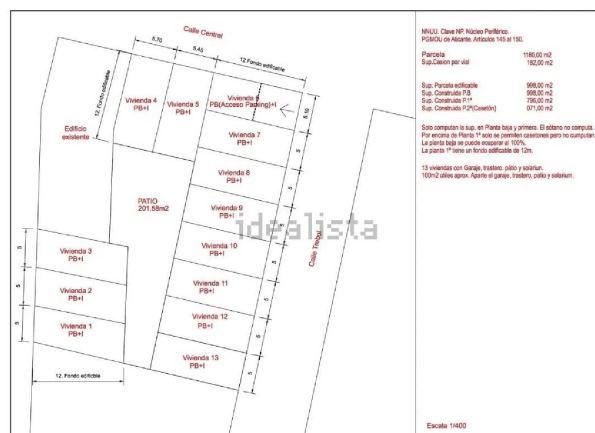

plot for sale Alicante Centro 03001, Alacantí

MUJ. Clase NP Núcleo Periférico.
PGOU de Alicante. Artículo 143 al 150.
Parcela 1185,00 m2
Sup. Cobierta por vías 102,00 m2

Escala 1:1000

Plot for sale in the neighbourhood of Alicante Centro 03001 in Alacantí at a price of € 350.000 with a surface of 253 m2 and a garden or plot of 1180 m2 of company Alba Lucia Toro Gomez .

property details

Spanishestate id: **6365869**
reference: **007844**
close to/ located: **Alicante Centro 03001**
region: **Alacantí**
property type: **plot**
rooms: **not available**
property surface: **253 m2**
surface plot: **1180 m2**
price: **€ 350.000**

contact

real estate agent: **Alba Lucia Toro Gomez**
name: **not available**
spreek: **not available**
telefoon: **+34722114866**