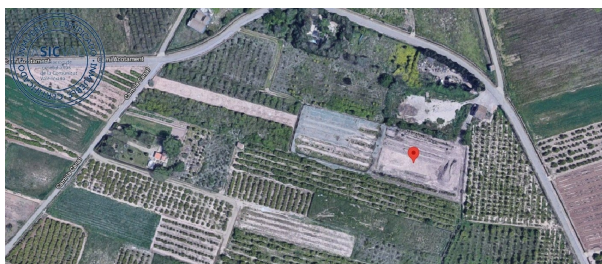

## plot for sale Puçol, Horta Nord

**CONSULTA DESCRIPTIVA Y GRÁFICA DE DATOS CATASTRALES DE BIEN INMUEBLE**  
Referencia catastral: 46207A0120046400009D

**DATOS DESCRIPTIVOS DEL INMUEBLE**

**Localización:**  
Polígono 12 Parcela 464  
CANAL PUÇOL (VALENCIA)  
**Clase:** RUSTICO  
**Uso principal:** Agrario  
**Superficie controlada:**  
Módulo construido:

Cultivo	Superficie	Valoración	Superficie m <sup>2</sup>
Laboreo	Cultivos/sembradurones	104	2535

**Parcela**  
Superficie gráfica: 2.535 m<sup>2</sup>  
Participación del inmueble: 100,00 %  
Tipo:

Este documento es una certificación catastral, pero sus datos pueden ser verificados a través del "Acceso a datos catastrales no protegidos de la SIC".

Plot for sale in the neighbourhood of Puçol in Horta Nord at a price of € 49.000 and a garden or plot of 2535 m2 of company J&j Grupo Inmobiliario .