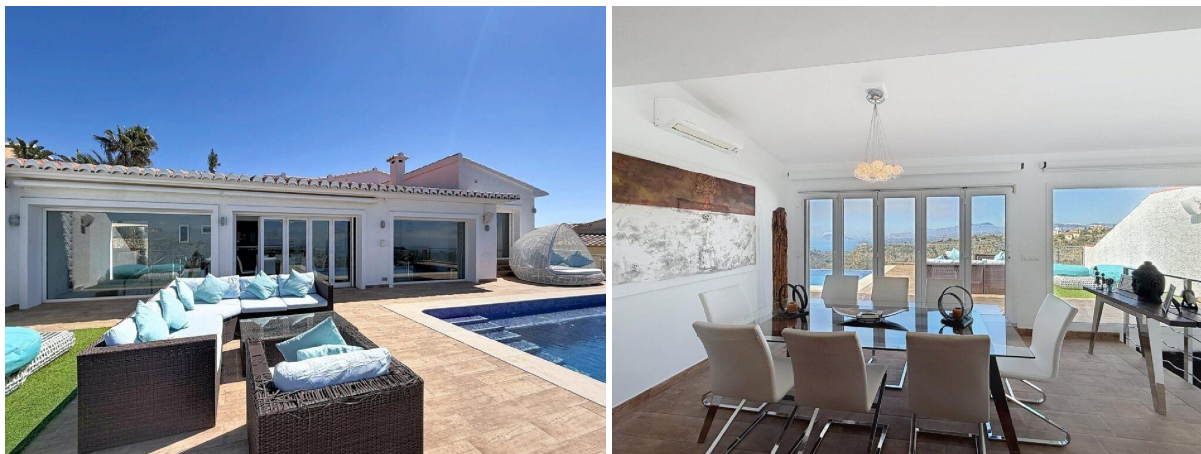

villa for sale Benitachell, Marina Alta

Preciosa villa de lujo con impresionantes vistas panorámicas al mar, al valle de Moraira, al Peñón de Ifach de Calpe y a la Sierra de Bernia, situada en la exclusiva zona residencial Magnolias de la urbanización Cumbre del Sol, en Benitachell, entre Jávea y Moraira.~~Se trata de una vivienda única por su ubicación, su nivel de conservación y la espectacularidad de su entorno. La villa está construida sobre una parcela de acantilado de 925 m2, lindando con la zona de protección del Portet de Moraira, lo que refuerza aún más su privacidad, su valor paisajístico y la sensación de exclusividad que transmite.~~La vivienda cuenta con una superficie total construida de 397 m2, distribuidos en 277 m2 de vivienda y 120 m2 de terrazas, creando una perfecta combinación entre confort interior y vida exterior.~~Distribución interior~La villa dispone de un total de 4 dormitorios dobles y 4 cuartos de baño, con una distribución cómoda y funcional para disfrutar tanto en el día a día como en estancias vacacionales o familiares.~Entre sus estancias destacan:~ Tres dormitorios dobles con baño en suite.~~ Un cuarto de baño adicional.~~ Lavadero y despensa.~~ Amplio salón comedor con unas vistas panorámicas realmente excepcionales.~~ Gran cocina de concepto abierto con zona de comedor.~~ Salida directa a una terraza lateral con cocina de verano y barbacoa.~~Desde el comedor y desde el dormitorio principal se accede a la magnífica terraza exterior con piscina desbordante climatizable, un espacio diseñado para disfrutar del sol, la tranquilidad y unas vistas difícilmente comparables. ~Mediante una cómoda escalera interior se accede a la zona del segundo dormitorio principal, que dispone de vestidor, baño privado y acceso directo al gimnasio.~~Una villa en excelente estado y con altas prestaciones, en estado excepcional de conservación, lista para entrar a vivir y disfrutar desde el primer día.~~Esta propiedad está equipada con:~ Calefacción por suelo radiante.~ Aire acondicionado.~ Materiales y acabados pensados para ofrecer máximo confort durante todo el año.~~ Amplias terrazas y zonas exteriores orientadas a aprovechar al máximo las vistas abiertas al Mediterráneo y al entorno natural.~Todo ello convierte esta villa en una opción ideal para quienes buscan una residencia de alto nivel en la Costa Blanca Norte, con privacidad, amplitud y una ubicación verdaderamente privilegiada.~~Desde la villa se disfrutan vistas panorámicas únicas que abarcan el mar Mediterráneo, el valle de Moraira, el Peñón de Ifach, la Sierra de Bernia y todo el paisaje natural que rodea esta cotizada zona residencial.~~Si está buscando una villa de lujo con vistas al mar en Cumbre del Sol, esta propiedad es justo lo que necesita.~Contacte con nosotros para recibir más información, concertar una visita o resolver cualquier duda. Estaremos encantados de acompañarle durante todo el proceso y ayudarle a encontrar una vivienda realmente especial.~~La información detallada en este anuncio (textos, fotografías, infografías, superficies y cualquier otro