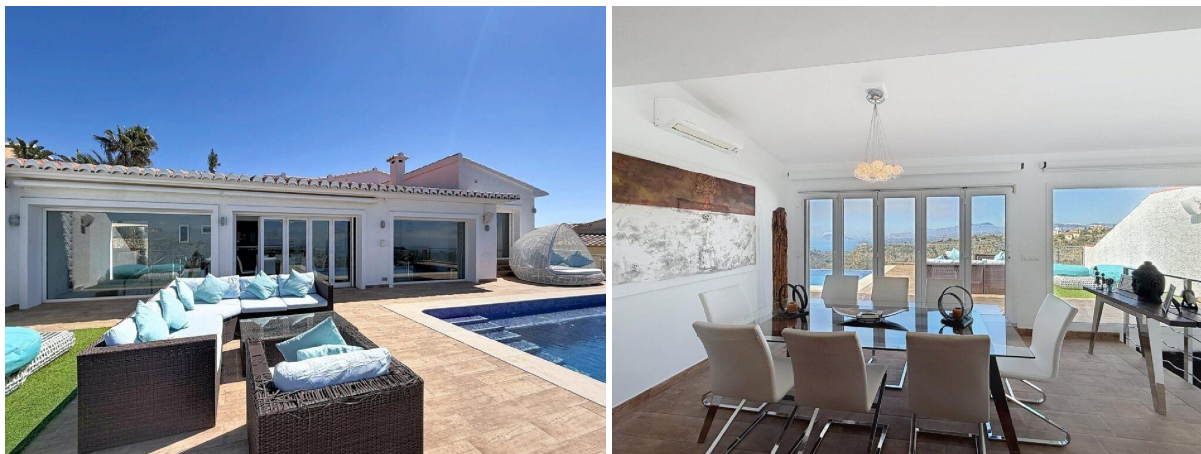

villa for sale Benitachell, Marina Alta

Preciosa villa de lujo con impresionantes vistas panorámicas al mar, al valle de Moraira, al Peñón de Ifach de Calpe y a la Sierra de Bernia, situada en la exclusiva zona residencial Magnolias de la urbanización Cumbre del Sol, en Benitachell, entre Jávea y Moraira.~~Se trata de una vivienda única por su ubicación, su nivel de conservación y la espectacularidad de su entorno. La villa está construida sobre una parcela de acantilado de 925 m2, lindando con la zona de protección del Portet de Moraira, lo que refuerza aún más su privacidad, su valor paisajístico y la sensación de exclusividad que transmite.~~La vivienda cuenta con una superficie total construida de 397 m2, distribuidos en 277 m2 de vivienda y 120 m2 de terrazas, creando una perfecta combinación entre confort interior y vida exterior.~~Distribución interior~La villa dispone de un total de 4 dormitorios dobles y 4 cuartos de baño, con una distribución cómoda y funcional para disfrutar tanto en el día a día como en estancias vacacionales o familiares.~Entre sus estancias destacan:~ Tres dormitorios dobles con baño en suite.~ Un cuarto de baño adicional.~ Lavadero y despensa.~ Amplio salón comedor con unas vistas panorámicas realmente excepcionales.~ Gran cocina de concepto abierto con zona de comedor.~ Salida directa a una terraza lateral con cocina de verano y barbacoa.~~Desde el comedor y desde el dormitorio principal se accede a la magnífica terraza exterior con piscina desbordante climatizable, un espacio diseñado para disfrutar del sol, la tranquilidad y unas vistas difícilmente comparables.~Mediante una cómoda escalera interior se accede a la zona del segundo dormitorio principal, que dispone de vestidor, baño privado y acceso directo al gimnasio.~~Una villa en excelente estado y con altas prestaciones, en estado excepcional de conservación, lista para entrar a vivir y disfrutar desde el primer día.~~Esta propiedad está equipada con:~ Calefacción por suelo radiante.~ Aire acondicionado.~ Materiales y acabados pensados para ofrecer máximo confort durante todo el año.~ Amplias terrazas y zonas exteriores orientadas a aprovechar al máximo las vistas abiertas al Mediterráneo y al entorno natural.~Todo ello convierte esta villa en una opción ideal para quienes buscan una residencia de alto nivel en la Costa Blanca Norte, con privacidad, amplitud y una ubicación verdaderamente privilegiada.~~Desde la villa se disfrutan vistas panorámicas únicas que abarcan el mar Mediterráneo, el valle de Moraira, el Peñón de Ifach, la Sierra de Bernia y todo el paisaje natural que rodea esta cotizada zona residencial.~~Si está buscando una villa de lujo con vistas al mar en Cumbre del Sol, esta propiedad es justo lo que necesita.~Contacte con nosotros para recibir más información, concertar una visita o resolver cualquier duda. Estaremos encantados de acompañarle durante todo el proceso y ayudarle a encontrar una vivienda realmente especial.~~La información detallada en este anuncio (textos, fotografías, infografías, superficies y cualquier otro