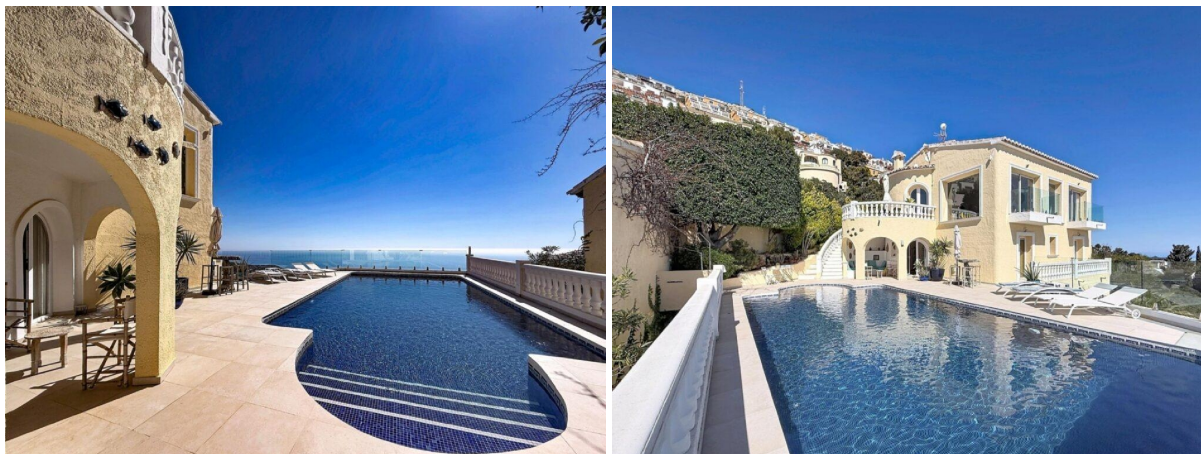

## villa for sale Benitachell, Marina Alta

Descubra esta villa reformada con vistas panorámicas al mar y piscina privada, situada en la zona residencial Dalias de la prestigiosa urbanización Cumbre del Sol, en Benitachell, entre Jávea y Moraira. Se trata de una propiedad pensada para quienes buscan amplitud, privacidad, luminosidad y una ubicación privilegiada en plena Costa Blanca Norte.~~La villa cuenta con una superficie total construida de 309 m2, distribuidos de la siguiente manera:~194 m2 de vivienda~12 m2 de terraza cubierta~Garaje de 38 m2~Trastero de 12 m2~65 m2 de espacios diáfanos bajo el semisótano~Parcela de 862 m2~Esta excelente distribución ofrece múltiples posibilidades, tanto para una familia que necesita espacio como para quienes desean una propiedad con zonas de almacenaje, garaje y áreas adicionales que se puedan adaptar a diferentes necesidades.~~La vivienda dispone de 4 dormitorios dobles con armarios empotrados, una distribución ideal para garantizar comodidad y privacidad a todos los miembros de la familia o a sus invitados. Además, cuenta con 3 cuartos de baño completos y un aseo de cortesía, aportando funcionalidad y confort en el día a día.~~La zona principal de la casa se compone de un acogedor salón, un comedor con vistas panorámicas al mar, una cocina americana perfectamente integrada, lavadero, varios trasteros y un práctico garaje privado.~~En el exterior, la propiedad ofrece una agradable zona de piscina privada con terraza, perfecta para relajarse, disfrutar del sol y compartir momentos con familia y amigos en un entorno único, con el Mediterráneo como telón de fondo.~~Uno de los grandes atractivos de esta villa son sus impresionantes vistas al mar, que aportan una sensación de amplitud, serenidad y conexión con el entorno difícil de encontrar.~~Los 65 m2 diáfanos bajo el semisótano abren la puerta a diferentes usos según sus necesidades: zona de ocio, gimnasio, despacho, bodega, estudio o espacio de almacenamiento adicional.~~Estar ubicada en Dalias, una de las zonas residenciales de Cumbre del Sol, le permite disfrutar de la tranquilidad de una urbanización consolidada con fácil acceso a servicios, calas, zonas deportivas, restaurantes y al prestigioso entorno entre Jávea, Moraira y Benitachell.~~Esta villa reúne características muy valoradas en el mercado inmobiliario: vistas al mar, piscina privada, parcela amplia, garaje, espacios versátiles y una excelente ubicación en una de las zonas más atractivas de la Costa Blanca Norte.~~Si está buscando una villa reformada en Cumbre del Sol con vistas al mar y piscina privada, esta propiedad puede encajar perfectamente con lo que desea.~Contacte con nosotros y le ayudaremos de forma cercana y profesional a conocer todos los detalles, resolver sus dudas y organizar una visita.~~La información detallada en este anuncio (textos, fotografías, infografías, superficies y cualquier otro contenido) tiene un carácter meramente informativo y descriptivo, careciendo en todo momento de valor contractual o